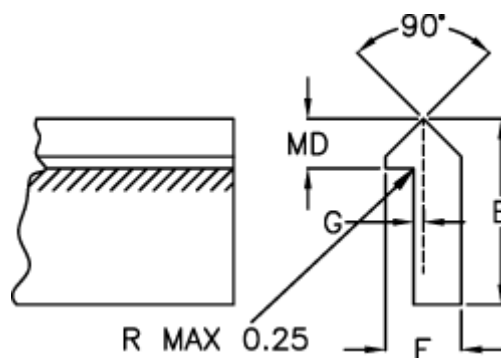

Varenummer: 055013500  
Beskrivelse: Skinne T1 3500mm

## Mål

E = 11.09

F = 4.74

G = 0.78

Kg/m = 0.272

MD(T) = 3.17